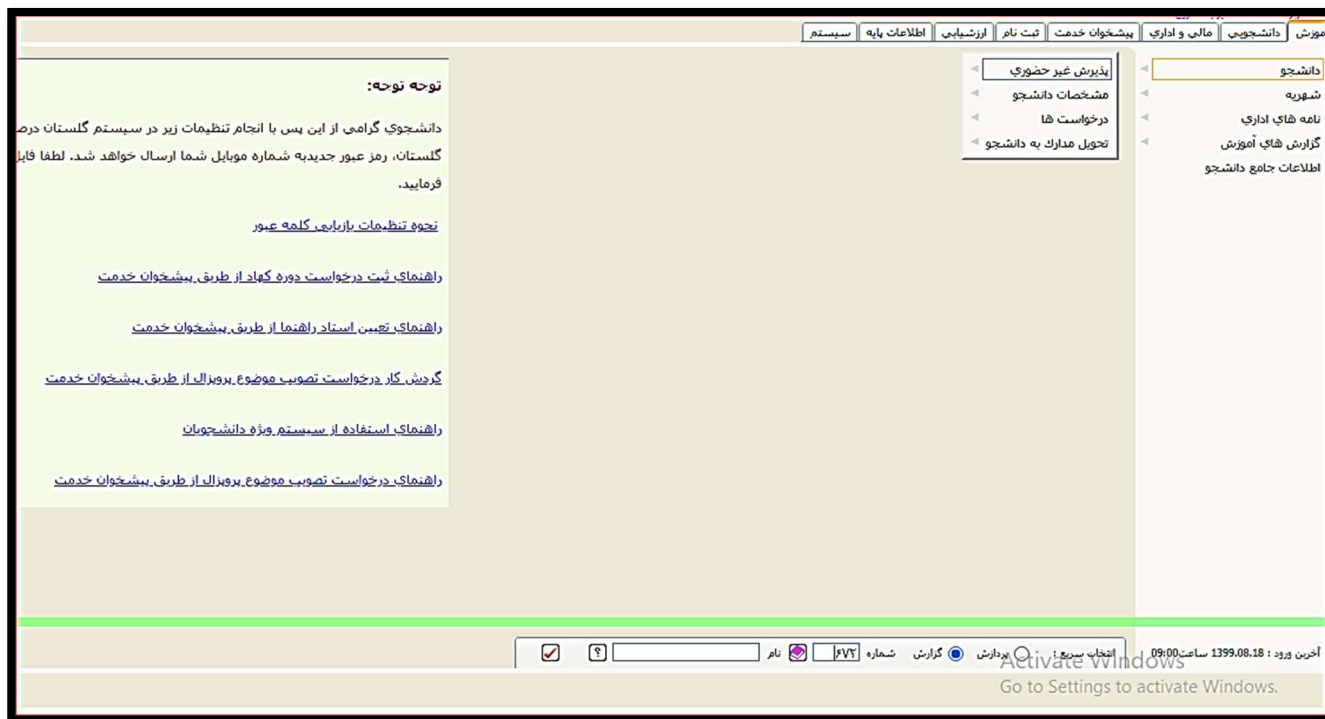

نحوه دستیابی به کلمه عبور سامانه یکتا از طریق گزارش ۶۷۲ گلستان

وارد سامانه گلستان شوید و در انتهای صفحه در قسمت گزارش عدد ۶۷۲ را وارد کرده و تیک را فشار دهید. (شکل ۱)

شکل ۱

در صفحه باز شده قسمت گذرواژه دانشجویان در سیستمهای دیگر روی کلید مشاهده گزارش کلیک کنید. (شکل ۲)